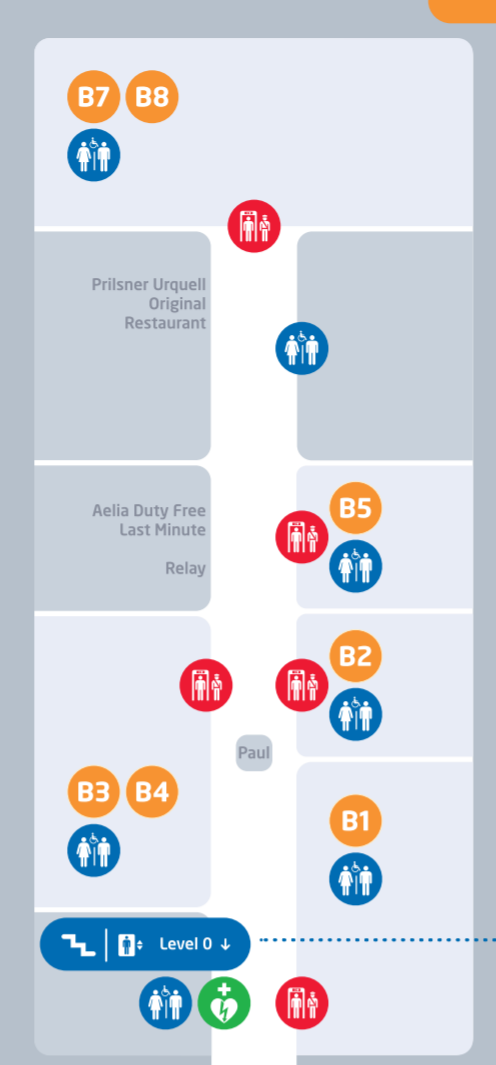

T1 TERMINAL 1 - NON-SCHENGEN

LEVEL 2 • PODLAŽÍ 2

LEVEL 1 • PODLAŽÍ 1

LEVEL 1 • PODLAŽÍ 1

PRST B • PIER B GATES B1-B18

LEVEL 0 • PODLAŽÍ 0

PODLAŽÍ 2 LEVEL 2

PODLAŽÍ 1 LEVEL 1

PODLAŽÍ 0 LEVEL 0

PRST A • PIER A GATES A2-A10

LEGENDA • LEGEND

- | | | | | | | | | | |
|-------------------------------------------|-------------------------------------------|---------------------------------------|----------------------------------------------------|----------------------------------------|------------------------------------------------|------------------------------------------|--------------------------------------|----------------------------------------|-------------------------------|
| Bezpečnostní kontrola
Security control | AED | Výtah
Lift | AeroRooms
AeroRooms | Výdej zavazadel
Baggage reclaim | Směnárna
Exchange office | Kočárky
Baby-carriage | Vyhlídková terasa
Viewing terrace | Bankomat
Cash machine | Zastávka autobusu
Bus stop |
| Pasová kontrola
Passport control | Informace
Information | Schody
Stairs | Asistenční služba
Special Assistance | Reklamáce zavazadel
Baggage claim | COVID-19 Odběrové místo
COVID-19 Test point | Místnost pro rodiče s dětmi
Baby room | Relax zóna
Relax zone | Modlitebna
Praying area | Stanoviště taxi
Taxi stand |
| Celní kontrola
Customs | Toalety s pítkem
Toilets with fountain | Transférová přepážka
Transfer desk | Kanceláře leteckých společností
Airline Offices | Nadměrná zavazadla
Oversize baggage | Vrácení daně
Tax Refund | Dětský koutek
Children's corner | Salónky
Lounge | Ztráty a nálezy
Losses and Findings | Parkoviště
Parking |

T2 TERMINAL 2 - SCHENGEN

PODLAŽÍ 3 LEVEL 3
PODLAŽÍ 2 LEVEL 2
PODLAŽÍ 1 LEVEL 1
PODLAŽÍ 0 LEVEL 0

LEVEL 3 • PODLAŽÍ 3

LEVEL 2 • PODLAŽÍ 2

LEVEL 1 • PODLAŽÍ 1