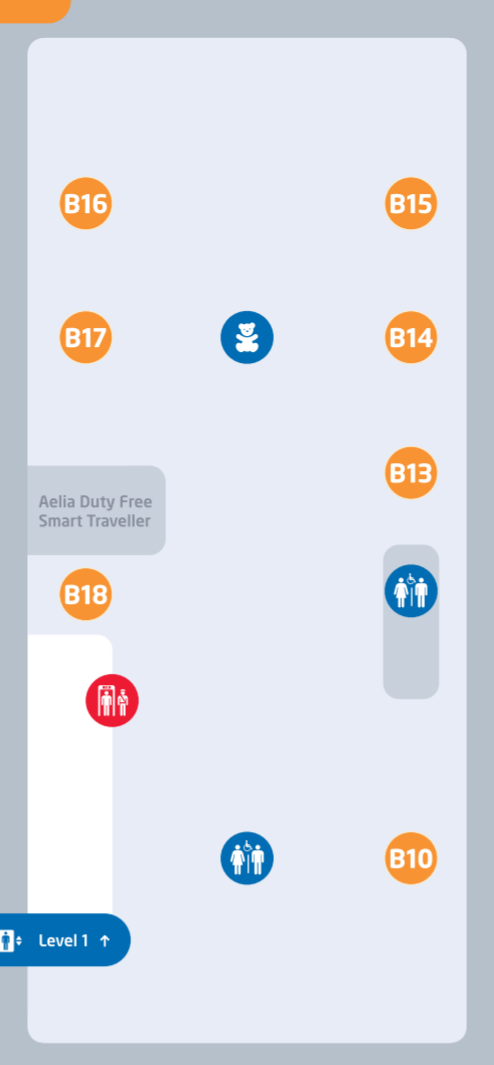

T1 TERMINAL 1 - NON-SCHENGEN

LEVEL 2 • PODLAŽÍ 2

LEVEL 1 • PODLAŽÍ 1

LEVEL 1 • PODLAŽÍ 1

PRST B • PIER B GATES B1-B18

LEVEL 0 • PODLAŽÍ 0

PODLAŽÍ 2 LEVEL 2

PODLAŽÍ 1 LEVEL 1

PODLAŽÍ 0 LEVEL 0

PRST A • PIER A GATES A2-A10

LEGENDA • LEGEND

- | | | | | | | | | | |
|-------------------------------------------|-------------------------------------------|---------------------------------------|----------------------------------------------------|----------------------------------------|------------------------------------------------|------------------------------------------|--------------------------------------|----------------------------------------|-------------------------------|
| Bezpečnostní kontrola
Security control | AED | Výtah
Lift | AeroRooms
AeroRooms | Výdej zavazadel
Baggage reclaim | Směnárna
Exchange office | Kočárky
Baby-carriage | Vyhlídková terasa
Viewing terrace | Bankomat
Cash machine | Zastávka autobusu
Bus stop |
| Pasová kontrola
Passport control | Informace
Information | Schody
Stairs | Asistenční služba
Special Assistance | Reklamáce zavazadel
Baggage claim | COVID-19 Odběrové místo
COVID-19 Test point | Místnost pro rodiče s dětmi
Baby room | Relax zóna
Relax zone | Modlitebna
Praying area | Stanoviště taxi
Taxi stand |
| Celní kontrola
Customs | Toalety s pítkem
Toilets with fountain | Transférová přepážka
Transfer desk | Kanceláře leteckých společností
Airline Offices | Nadměrná zavazadla
Oversize baggage | Vrácení daně
Tax Refund | Dětský koutek
Children's corner | Salónky
Lounge | Ztráty a nálezy
Losses and Findings | Parkoviště
Parking |

T2 TERMINAL 2 - SCHENGEN

PODLAŽÍ 3 LEVEL 3
PODLAŽÍ 2 LEVEL 2
PODLAŽÍ 1 LEVEL 1
PODLAŽÍ 0 LEVEL 0

LEVEL 3 • PODLAŽÍ 3

LEVEL 2 • PODLAŽÍ 2

LEVEL 1 • PODLAŽÍ 1