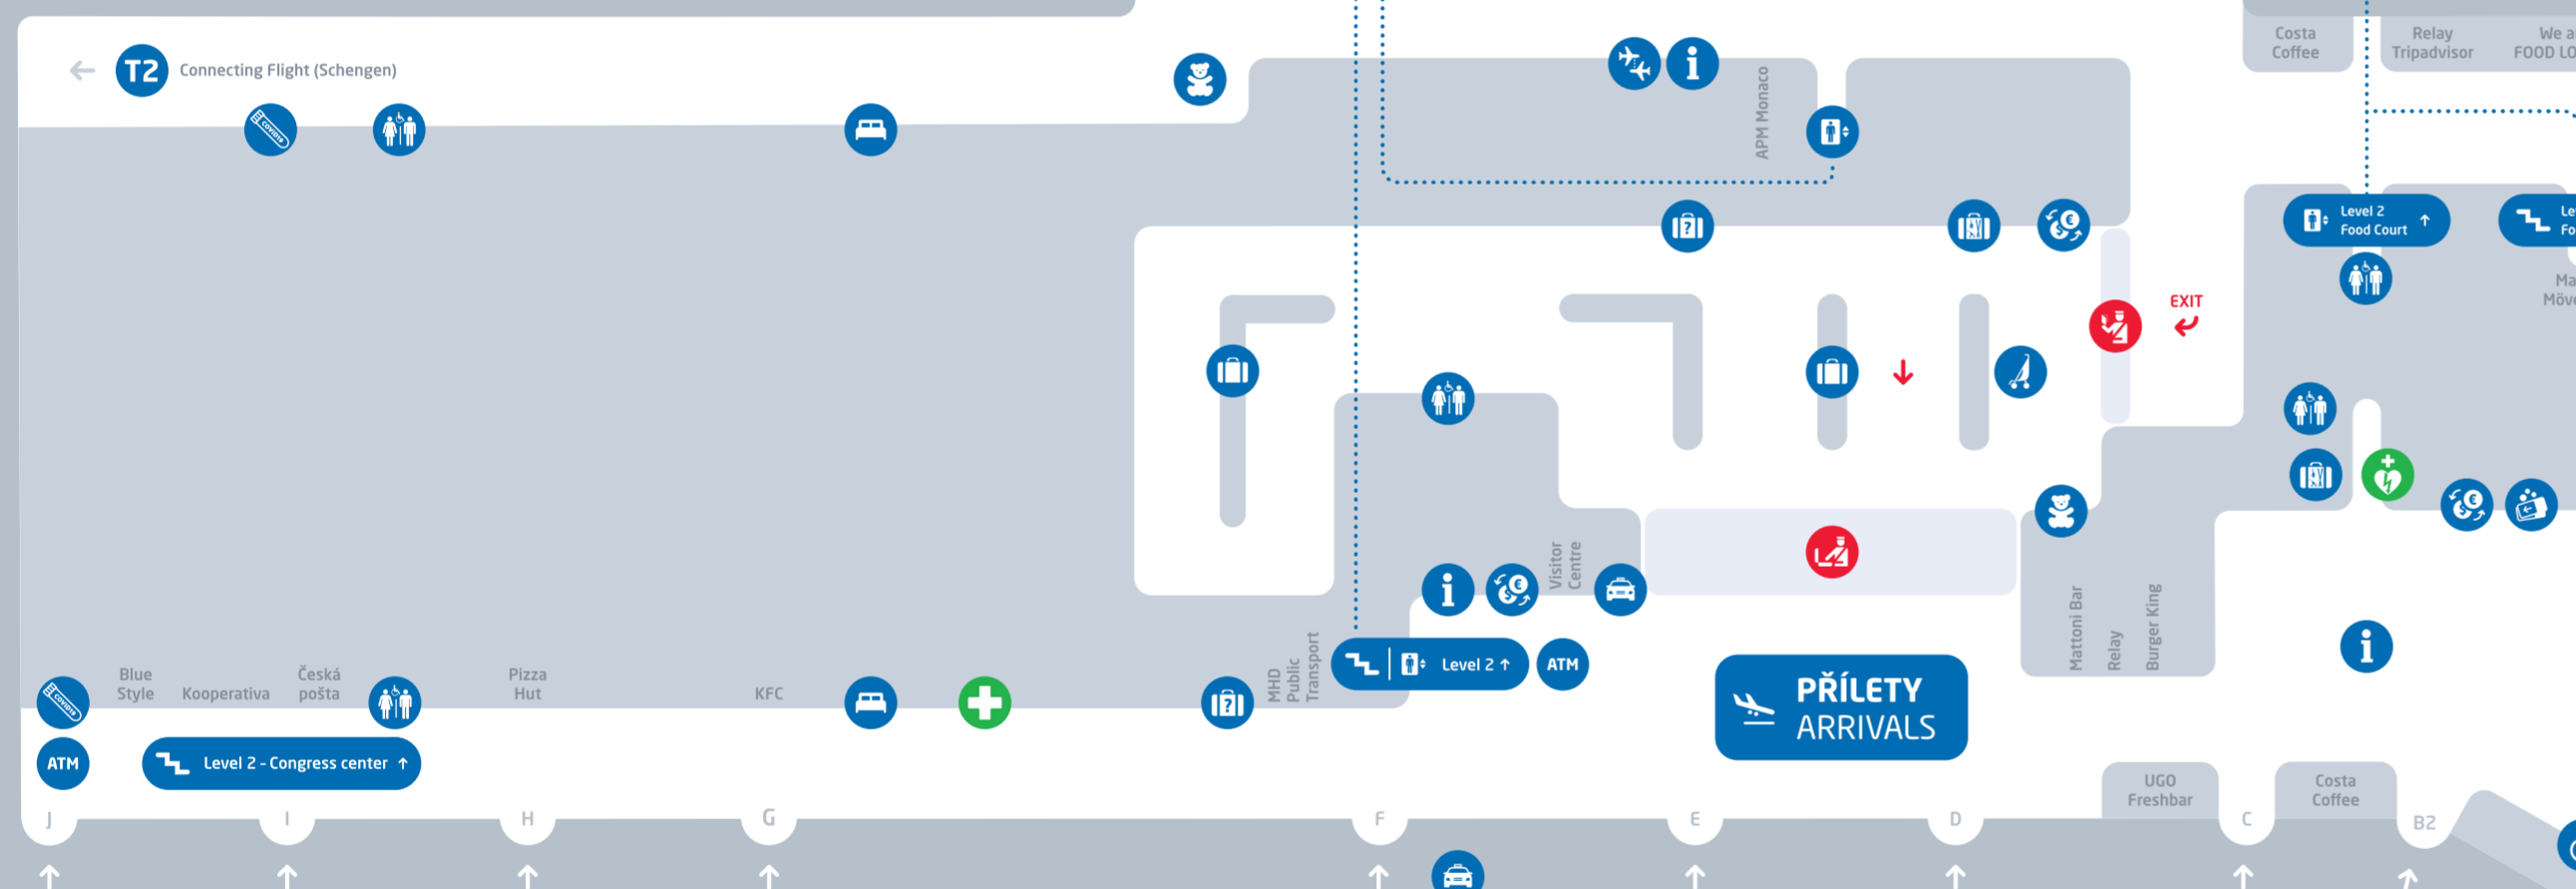

T1 TERMINAL 1 - NON-SCHENGEN

LEVEL 2 • PODLAŽÍ 2

LEVEL 1 • PODLAŽÍ 1

LEVEL 1 • PODLAŽÍ 1

PRST B • PIER B GATES B1-B18

LEVEL 0 • PODLAŽÍ 0

PODLAŽÍ 2 LEVEL 2

PODLAŽÍ 1 LEVEL 1

PODLAŽÍ 0 LEVEL 0

PRST A • PIER A GATES A2-A10

LEGENDA • LEGEND

- | | | | | | | | | | |
|-------------------------------------------|-------------------------------------------|---------------------------------------|----------------------------------------------------|----------------------------------------|------------------------------------------------|------------------------------------------|--------------------------------------|----------------------------------------|-------------------------------|
| Bezpečnostní kontrola
Security control | AED | Výtah
Lift | AeroRooms
AeroRooms | Výdej zavazadel
Baggage reclaim | Směnárna
Exchange office | Kočárky
Baby-carriage | Vyhlídková terasa
Viewing terrace | Bankomat
Cash machine | Zastávka autobusu
Bus stop |
| Pasová kontrola
Passport control | Informace
Information | Schody
Stairs | Asistenční služba
Special Assistance | Reklamáce zavazadel
Baggage claim | COVID-19 Odběrové místo
COVID-19 Test point | Místnost pro rodiče s dětmi
Baby room | Relax zóna
Relax zone | Modlitebna
Praying area | Stanoviště taxi
Taxi stand |
| Celní kontrola
Customs | Toalety s pítkem
Toilets with fountain | Transférová přepážka
Transfer desk | Kanceláře leteckých společností
Airline Offices | Nadměrná zavazadla
Oversize baggage | Vrácení daně
Tax Refund | Dětský koutek
Children's corner | Salónky
Lounge | Ztráty a nálezy
Losses and Findings | Parkoviště
Parking |

T2 TERMINAL 2 - SCHENGEN

PODLAŽÍ 3 LEVEL 3
PODLAŽÍ 2 LEVEL 2
PODLAŽÍ 1 LEVEL 1
PODLAŽÍ 0 LEVEL 0

LEVEL 3 • PODLAŽÍ 3

LEVEL 2 • PODLAŽÍ 2

LEVEL 1 • PODLAŽÍ 1