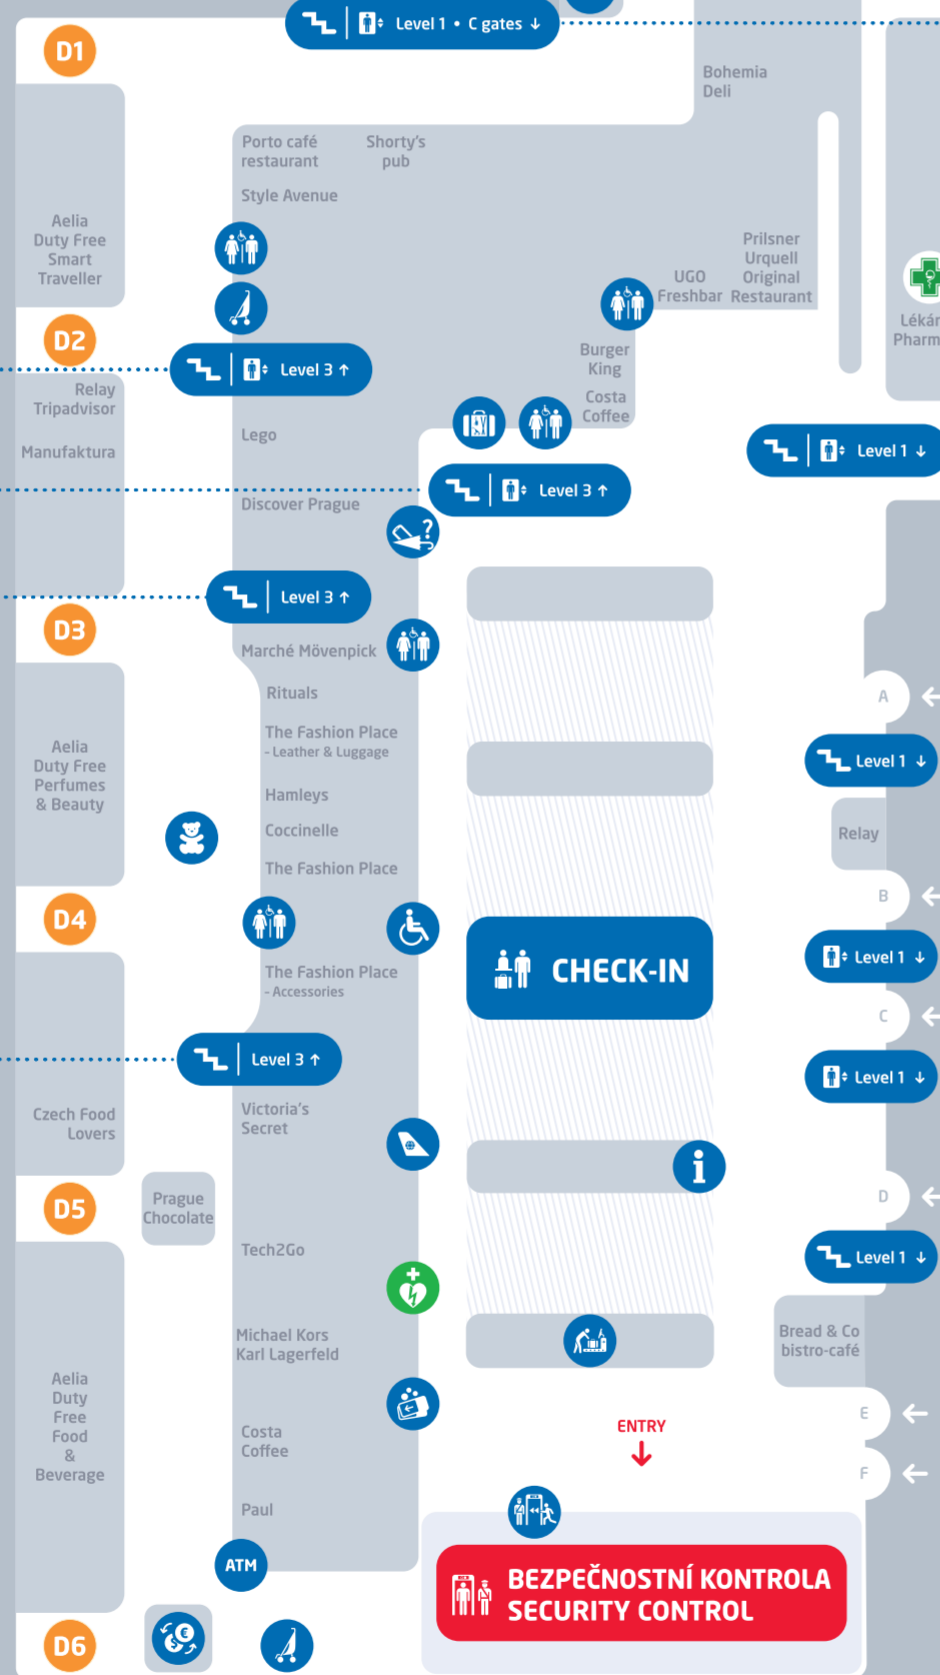

T1 TERMINAL 1 - NON-SCHENGEN

LEVEL 2 • PODLAŽÍ 2

LEVEL 1 • PODLAŽÍ 1

LEVEL 1 • PODLAŽÍ 1

PRST B • PIER B GATES B1-B18

LEVEL 0 • PODLAŽÍ 0

PODLAŽÍ 2 LEVEL 2

PODLAŽÍ 1 LEVEL 1

PODLAŽÍ 0 LEVEL 0

PRST A • PIER A GATES A2-A10

LEGENDA • LEGEND

- | | | | | | | | | | |
|-------------------------------------------|-------------------------------------------|---------------------------------------|----------------------------------------------------|----------------------------------------|------------------------------------------------|------------------------------------------|--------------------------------------|----------------------------------------|-------------------------------|
| Bezpečnostní kontrola
Security control | AED | Výtah
Lift | AeroRooms
AeroRooms | Výdej zavazadel
Baggage reclaim | Směnárna
Exchange office | Kočárky
Baby-carriage | Vyhlídková terasa
Viewing terrace | Bankomat
Cash machine | Zastávka autobusu
Bus stop |
| Pasová kontrola
Passport control | Informace
Information | Schody
Stairs | Asistenční služba
Special Assistance | Reklamáce zavazadel
Baggage claim | COVID-19 Odběrové místo
COVID-19 Test point | Místnost pro rodiče s dětmi
Baby room | Relax zóna
Relax zone | Modlitebna
Praying area | Stanoviště taxi
Taxi stand |
| Celní kontrola
Customs | Toalety s pítkem
Toilets with fountain | Transférová přepážka
Transfer desk | Kanceláře leteckých společností
Airline Offices | Nadměrná zavazadla
Oversize baggage | Vrácení daně
Tax Refund | Dětský koutek
Children's corner | Salónky
Lounge | Ztráty a nálezy
Losses and Findings | Parkoviště
Parking |

T2 TERMINAL 2 - SCHENGEN

PODLAŽÍ 3 LEVEL 3
PODLAŽÍ 2 LEVEL 2
PODLAŽÍ 1 LEVEL 1
PODLAŽÍ 0 LEVEL 0

LEVEL 3 • PODLAŽÍ 3

LEVEL 2 • PODLAŽÍ 2

LEVEL 1 • PODLAŽÍ 1