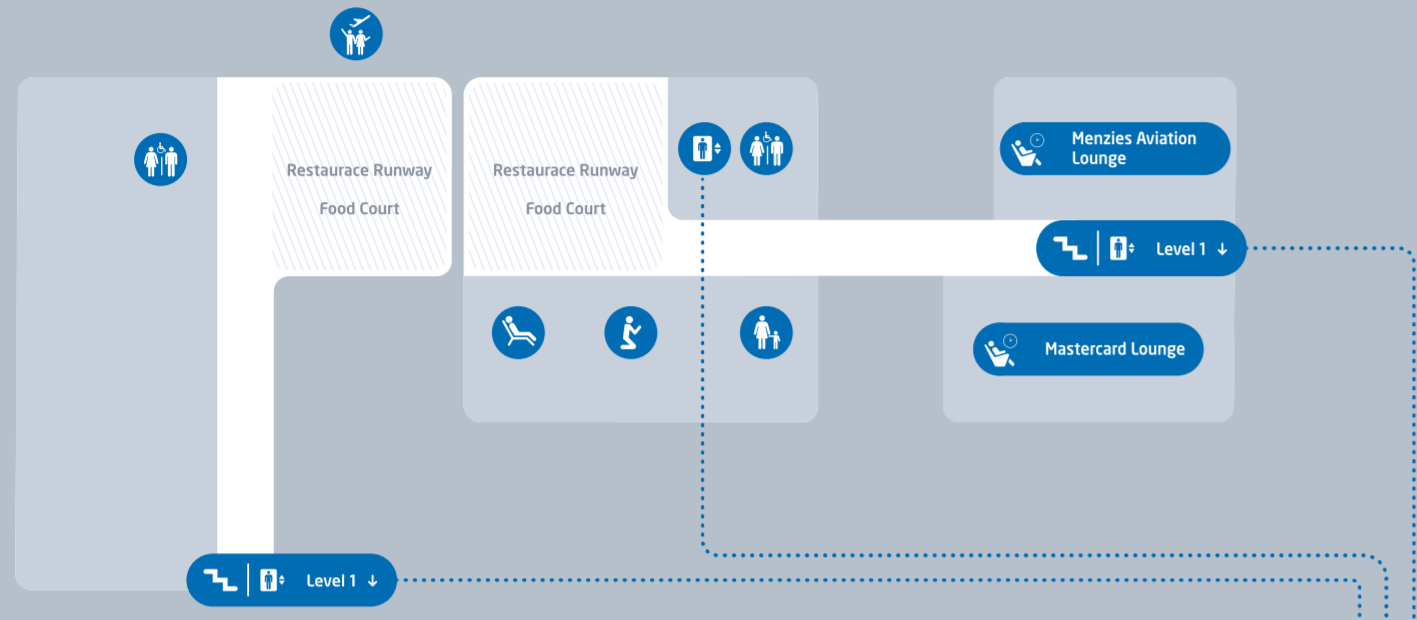

T1 TERMINAL 1 - NON-SCHENGEN

LEVEL 2 • PODLAŽÍ 2

LEVEL 1 • PODLAŽÍ 1

LEVEL 1 • PODLAŽÍ 1

PRST B • PIER B GATES B1-B18

LEVEL 0 • PODLAŽÍ 0

PODLAŽÍ 2 LEVEL 2

PODLAŽÍ 1 LEVEL 1

PODLAŽÍ 0 LEVEL 0

PRST A • PIER A GATES A2-A10

LEGENDA • LEGEND

- | | | | | | | | | | |
|-------------------------------------------|-------------------------------------------|---------------------------------------|----------------------------------------------------|----------------------------------------|------------------------------------------------|------------------------------------------|--------------------------------------|----------------------------------------|-------------------------------|
| Bezpečnostní kontrola
Security control | AED | Výtah
Lift | AeroRooms
AeroRooms | Výdej zavazadel
Baggage reclaim | Směnárna
Exchange office | Kočárky
Baby-carriage | Vyhlídková terasa
Viewing terrace | Bankomat
Cash machine | Zastávka autobusu
Bus stop |
| Pasová kontrola
Passport control | Informace
Information | Schody
Stairs | Asistenční služba
Special Assistance | Reklamáce zavazadel
Baggage claim | COVID-19 Odběrové místo
COVID-19 Test point | Místnost pro rodiče s dětmi
Baby room | Relax zóna
Relax zone | Modlitebna
Praying area | Stanoviště taxi
Taxi stand |
| Celní kontrola
Customs | Toalety s pítkem
Toilets with fountain | Transférová přepážka
Transfer desk | Kanceláře leteckých společností
Airline Offices | Nadměrná zavazadla
Oversize baggage | Vrácení daně
Tax Refund | Dětský koutek
Children's corner | Salónky
Lounge | Ztráty a nálezy
Losses and Findings | Parkoviště
Parking |

T2 TERMINAL 2 - SCHENGEN

PODLAŽÍ 3 LEVEL 3
PODLAŽÍ 2 LEVEL 2
PODLAŽÍ 1 LEVEL 1
PODLAŽÍ 0 LEVEL 0

LEVEL 3 • PODLAŽÍ 3

LEVEL 2 • PODLAŽÍ 2

LEVEL 1 • PODLAŽÍ 1